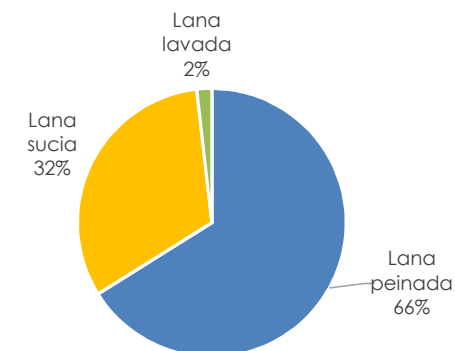

Composición de las exportaciones (en toneladas Base Sucia)

Julio/Diciembre - Zafra 2019/2020

Composición de las exportaciones (en miles de USD)

Julio/Diciembre - Zafra 2020/2021

Fuente: Elaborado por la Coordinación de Análisis Pecuario, en base a datos INDEC