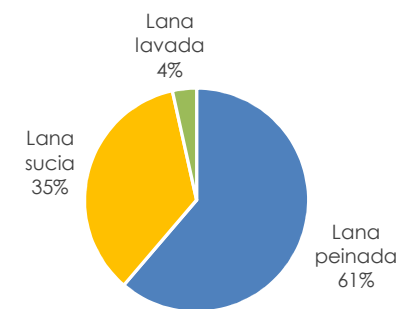

//LANA| Zafra 2020/2021 – Diciembre 2020

Ministerio de Agricultura,
Ganadería y Pesca
Argentina

Exportación de lana (en toneladas Base Sucia)

2.737
Diciembre 2020
▼35,4%
Var.interanual
Dic. 2020 vs 2019

10.855
Jul-Dic. 2020
▼29,1%
Var. Jul-Dic. 2020
vs Jul-Dic. 2019

Exportación de lana (en miles de USD)

13.104
Diciembre 2020
▼48%
Var.interanual
Dic. 2020 vs 2019

46.955
Jul-Dic. 2020
▼47%
Var. Jul-Dic. 2020
vs Jul-Dic. 2019

Composición de las exportaciones (en toneladas Base Sucia)

Composición de las exportaciones (en toneladas Base Sucia)

Julio/Diciembre - Zafra 2019/2020

Composición de las exportaciones (en miles de USD)

Julio/Diciembre - Zafra 2020/2021

Fuente: Elaborado por la Coordinación de Análisis Pecuario, en base a datos INDEC