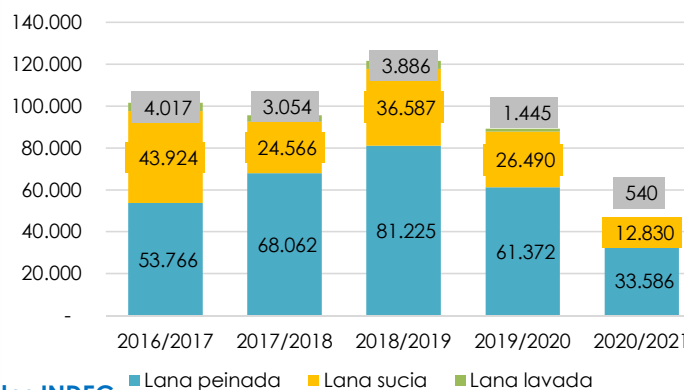

//LANA| Zafra 2020/2021 – Diciembre 2020

Ministerio de Agricultura,
Ganadería y Pesca
Argentina

Exportación de lana (en toneladas Base Sucia)

2.737
Diciembre 2020
▼35,4%
Var.interanual
Dic. 2020 vs 2019

10.855
Jul-Dic. 2020
▼29,1%
Var. Jul-Dic. 2020
vs Jul-Dic. 2019

Exportación de lana (en miles de USD)

13.104
Diciembre 2020
▼48%
Var.interanual
Dic. 2020 vs 2019

46.955
Jul-Dic. 2020
▼47%
Var. Jul-Dic. 2020
vs Jul-Dic. 2019

Composición de las exportaciones (en toneladas Base Sucia)

Composición de las exportaciones (en toneladas Base Sucia)

Julio/Diciembre - Zafra 2019/2020

Composición de las exportaciones (en miles de USD)

Julio/Diciembre - Zafra 2020/2021

Fuente: Elaborado por la Coordinación de Análisis Pecuario, en base a datos INDEC