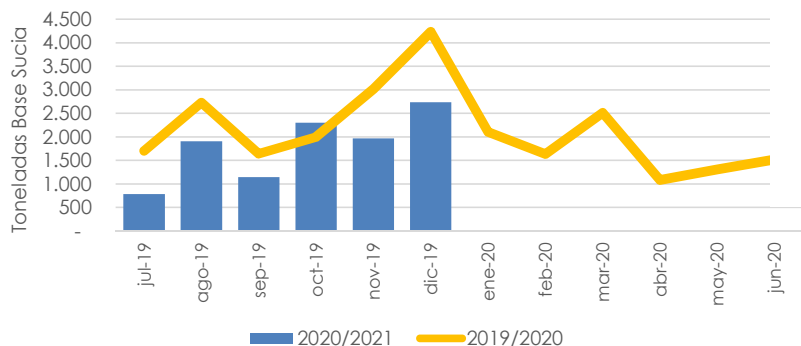

//LANA| Zafra 2020/2021 – Diciembre 2020

Ministerio de Agricultura,
Ganadería y Pesca
Argentina

Exportación de lana (en toneladas Base Sucia)

2.737
Diciembre 2020
▼35,4%
Var.interanual
Dic. 2020 vs 2019

10.855
Jul-Dic. 2020
▼29,1%
Var. Jul-Dic. 2020
vs Jul-Dic. 2019

Exportación de lana (en miles de USD)

13.104
Diciembre 2020
▼48%
Var.interanual
Dic. 2020 vs 2019

46.955
Jul-Dic. 2020
▼47%
Var. Jul-Dic. 2020
vs Jul-Dic. 2019

Composición de las exportaciones (en toneladas Base Sucia)

Composición de las exportaciones (en toneladas Base Sucia)

Julio/Diciembre - Zafra 2019/2020

Composición de las exportaciones (en miles de USD)

Julio/Diciembre - Zafra 2020/2021

Fuente: Elaborado por la Coordinación de Análisis Pecuario, en base a datos INDEC