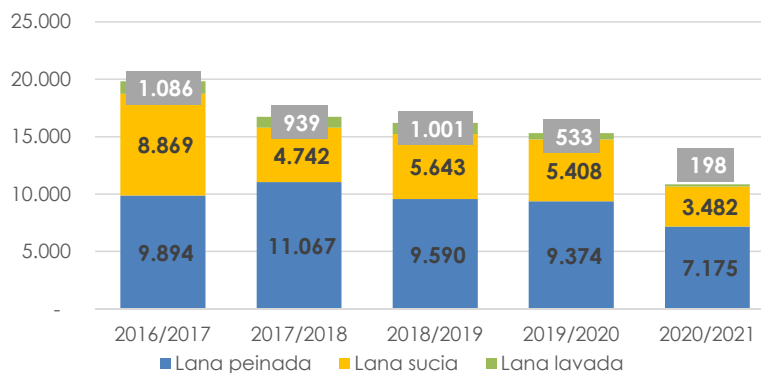

//LANA| Zafra 2020/2021 – Diciembre 2020

Ministerio de Agricultura,
Ganadería y Pesca
Argentina

Exportación de lana (en toneladas Base Sucia)

2.737
Diciembre 2020
▼35,4%
Var.interanual
Dic. 2020 vs 2019

10.855
Jul-Dic. 2020
▼29,1%
Var. Jul-Dic. 2020
vs Jul-Dic. 2019

Exportación de lana (en miles de USD)

13.104
Diciembre 2020
▼48%
Var.interanual
Dic. 2020 vs 2019

46.955
Jul-Dic. 2020
▼47%
Var. Jul-Dic. 2020
vs Jul-Dic. 2019

Composición de las exportaciones (en toneladas Base Sucia)